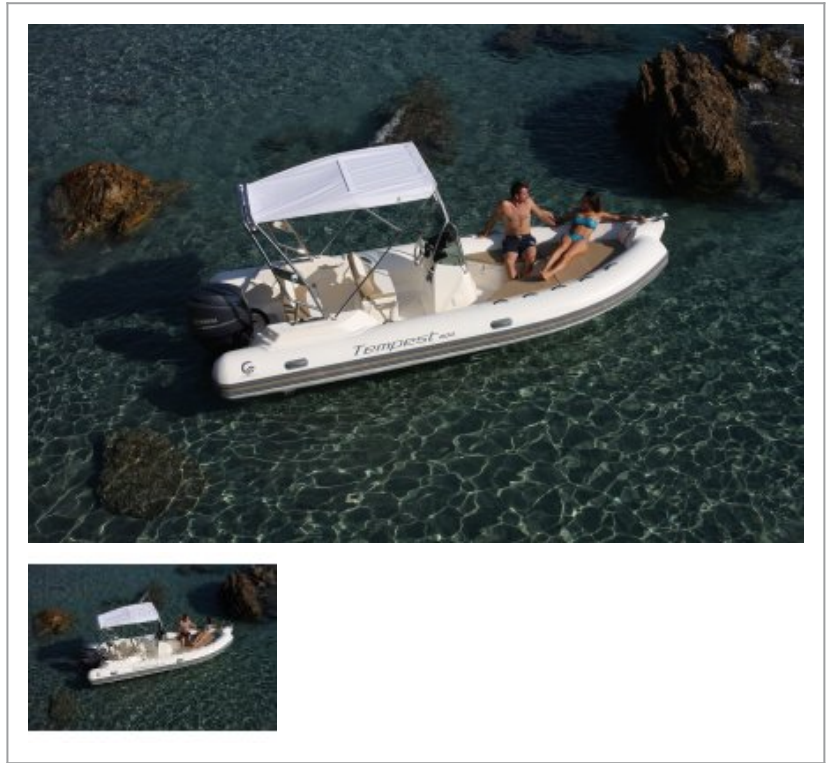

**VOTRE CONCESSIONNAIRE JEANNEAU - YAMAHA - CAPELLI  
BAIE DE QUIBERON**

**Constructeur :** capelli  
**Année :** 2021  
**Longueur :** 5.92m  
**Largeur :** 2.5

## DESCRIPTION

Grands compartiments de rangement, large solarium et déplacement facile de la poupe à la proue. Tempest 600, le meilleur pour une navigation délicieuse !

**Motorisation :**  
140cv