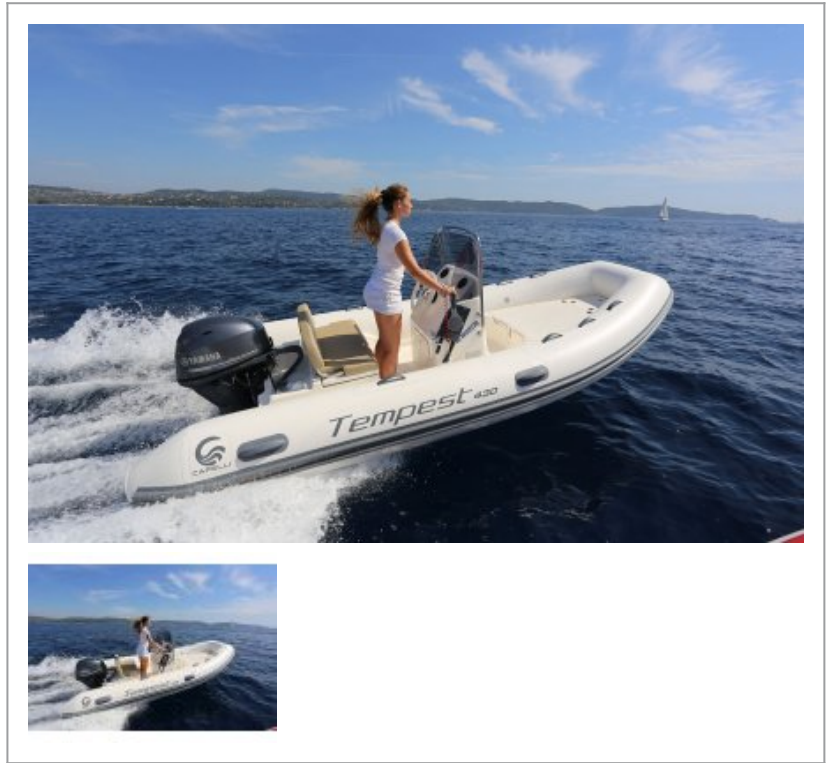

**VOTRE CONCESSIONNAIRE JEANNEAU - YAMAHA - CAPELLI
BAIE DE QUIBERON**

TEMPEST 430

Constructeur : capelli
Année : 2021
Longueur : 4.22m
Largeur : 2.03

DESCRIPTION

Une console centrale desservie par un grand siège conducteur, un bain de soleil confortable et un grand casier de rangement.

Motorisation :
40 cv